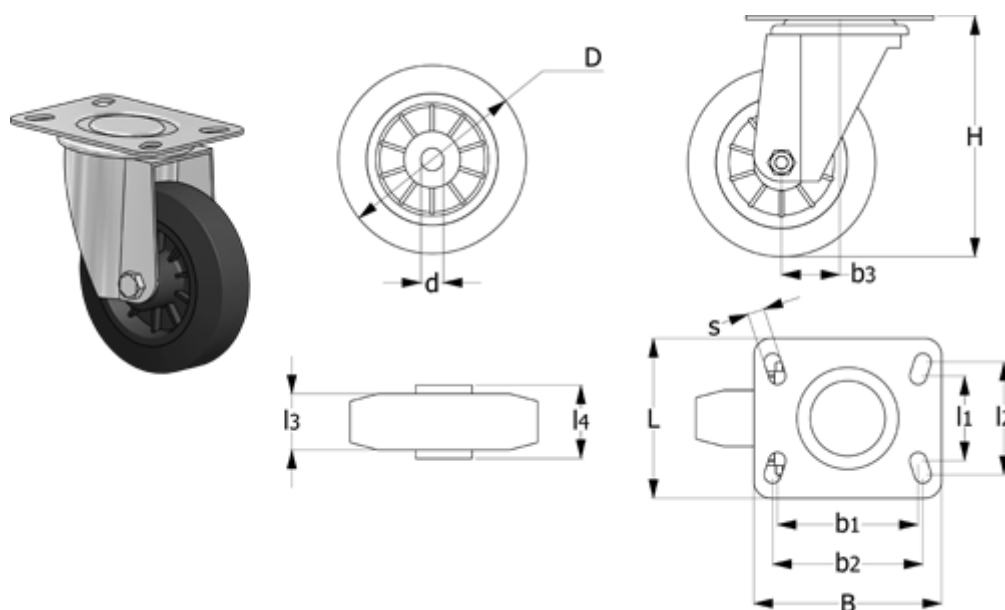

Varenummer: 2314449571
 Beskrivelse: E+G gummi hjul 449571
 RE.E2-200-SBL Drejeligt konsol u/bremse

Mål

B	= 140	H	= 240	s	= 11
b1	= 105	Kode	= 449571	Type	= RE.E2-200-SBL
b2	= 105	L	= 110		
b3	= 56	l1	= 73		
D	= 200	l2	= 87		
d	= 20	l3	= 50		
Dynamisk belastning (N)	= 2250	l4	= 59		
g	= 2720	Rullemodstand (N)	= 1400		